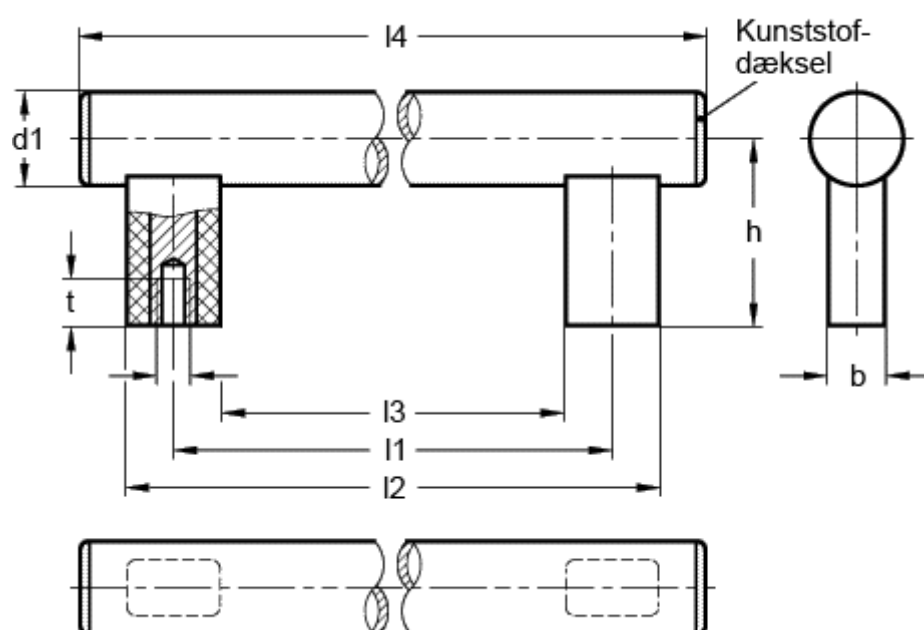

Varenummer: 20170600

Beskrivelse: E+G Rørgreb GN 666-30-M8-600-SW

## Mål

b = 18

t min = 15

d1 = 30

d2 = M8

h = 60

l1 = 600

l2 = 630

l3 = 570

l4 = 665